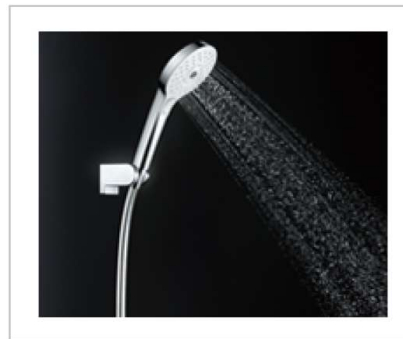

バスルーム 1.0坪

三乾王

従来の床と違い、W断熱クッション層があるので、入った瞬間から心地よく冬場もヒヤッとせず快適です。タイル調の床は、表面に刻まれた溝を伝って水が途切れることなくゆっくり排水され、翌朝にはカラリと乾きます。

魔法びん浴槽

浴槽断熱材と高断熱のふろふたによる断熱構造で、抜群の保温力を発揮。
お湯はり後、4時間以上たっても温かい。パパの帰りを”ほっと”迎えます。
4時間後の温度低下をわずか 2.5℃以内に抑えられます。

クレイドル浴槽

美しい弧を描くワイドフォルム。洗い場側にゆったりと張り出したゆとりある形。滑らかな曲線形状のステップはお子様の出入りやちょっとした腰掛けにも便利です。

ウェーブシャワー

水に空気を含ませることで浴び心地はそのままに大幅節水。また、空気を含むことで水の粒が大粒化。満足感のあるたっぷりな「量感」を実現。

お掃除ラクラク排水口

独自のヘアキャッチャーとトラップで洗い場の排水口が汚れにくく、お掃除が簡単。滑らかなすり鉢形状のヘアキャッチャーが、ボウル内部の水の流れで、髪の毛を浮かせてまとめます。