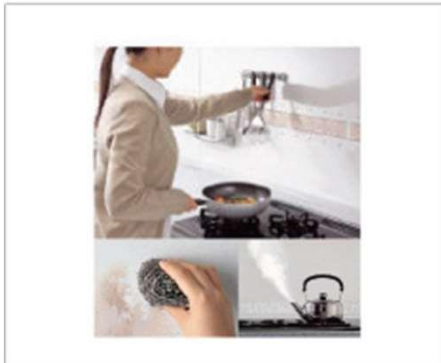

フルフラット式対面式システムキッチン

フルスライド収納

引き出し式なので、奥の物も取り出しやすく調理器具や食器などの小物を見やすく整理することができます。

ソフトクローズ機構

静かにゆっくり「ピタッ」と閉まるので、不快な音もなく、中の物もバラつきません。

フットスペース収納

足元まで余すところなく収納力を確保、重たい物も収納できます。ストック類や普段使わないものを分類して収納できます。

浄水器内臓ハンドシャワー水栓

高級感あるデザイン、機能的にも引き出せて隅々まで洗浄できます。浄水カートリッジを内臓できるのでお水を購入しないで飲料水を生成できます。

ホーロー製キッチンパネル

ホーローは表面がガラス質なので水や汚れが染み込みません。表面の汚れはゴシゴシ擦っても大丈夫磁石が付くからマグネット収納なども付かれて便利です。

アクリル人造大理石シンク

硬く熱にも強い耐久性に優れた材質です。180℃の油が入った鍋を置いても変色しません。(メカ実験結果) ワークトップとの段差や隙間が無いのでお手入れも簡単です。

ホーロー整流板付レンジフード

すきま風現象を利用した整流板の効果で吸引力がアップ。ホーローなので整流板についた頑固な汚れもサットとれ、お手入れも簡単にできます。

食器洗い乾燥機

ビルトインの食洗器は、場所を取らずキッチン周りの作業スペースを広く使えます。また、大容量なので家族全員分の食器を一気に片づけられるので手間と時間を省けます。